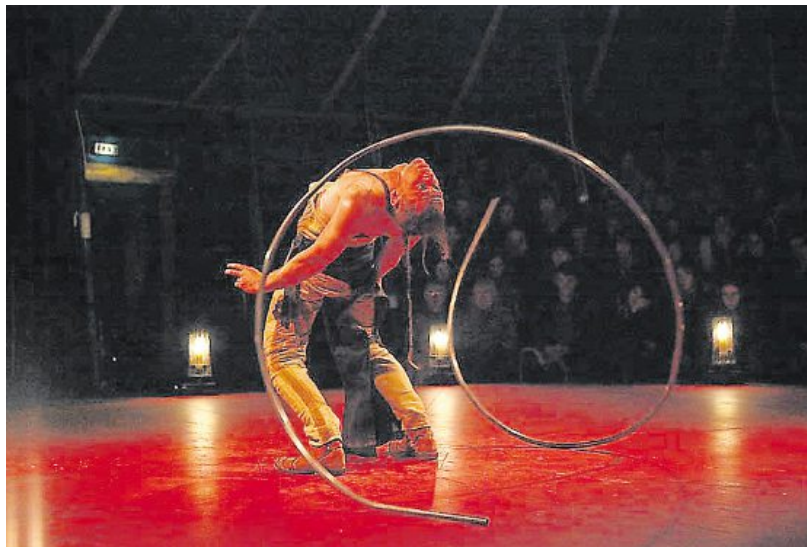

Pensez-y !

Le Secret de Johann Le Guillerm

Philippe Cibille

Équilibriste, jongleur, créateur et manipulateur d'objets, Johann Le Guillerm livre, avec *Secret*, un spectacle mutant. Et confirme qu'il est l'une des figures les plus inventives du cirque d'aujourd'hui.

Pour continuer à explorer son univers fantastique, visitez le parcours-installation *Monstration*.

Johann Le Guillerm y présente une série de machines toutes aussi étranges que leurs noms.

Le Secret, mercredi 15 et vendredi 17, à 20 h 30 ; samedi 18 à 19 h 30 ; dimanche 19 à 17 h, Chapiteau, parc à Chaînes, de 14 à 27,50 €. Résas : 02 98 33 70 70 et www.lequartz.com.

Monstration : jusqu'au 19 janvier au Fourneau, port de commerce, entrée libre.

Dix ans d'Impro Infini : la surprise !

La compagnie Impro Infini célèbre ses 10 années de présence au Vauban. Pour ce premier rendez-vous anniversaire de 2014, les artistes de la compagnie ont préparé une

surprise... On sait d'ores et déjà que l'on y retrouvera tout leur humour, leur énergie et leur sens de la fête.

Mercredi 15 janvier, 20 h 45, Le Vauban, 13 €.

Au Celtic, des films à voir ou revoir

Jusqu'au 28 janvier, le cinéma Le Celtic propose une sélection de films à voir ou revoir : *Les profs*, *Les garçons et Guillaume*, *à table !*, *The immigrant*, *Mud*, *Sur le chemin de l'école*, *Le majordome*, *Gravity (photo)*, *9 mois ferme*, *Ilo Ilo*, *Effets secondaires*, *La cage dorée*.

Un film : 3 €. Deux films : 5 €.